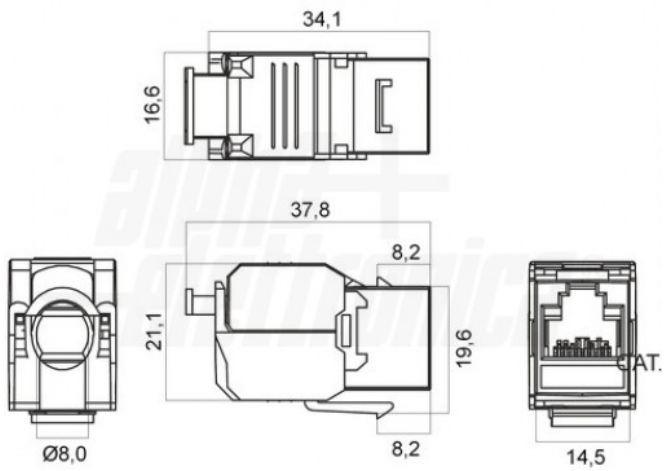

Disegni Tecnici

Alpha Elettronica si riserva il diritto di modificare i prodotti in qualsiasi momento senza obbligo di preavviso. I prodotti offerti da Alpha Elettronica S.r.l. possono subire modifiche tecniche e/o estetiche per contingenti esigenze di produzione e o per causa di forza maggiore.