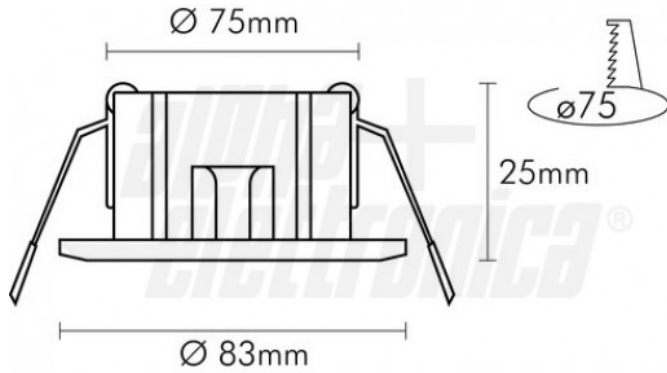

Disegni Tecnici

Dimensioni

Alpha Elettronica si riserva il diritto di modificare i prodotti in qualsiasi momento senza obbligo di preavviso. I prodotti offerti da Alpha Elettronica S.r.l. possono subire modifiche tecniche e/o estetiche per contingenti esigenze di produzione e o per causa di forza maggiore.