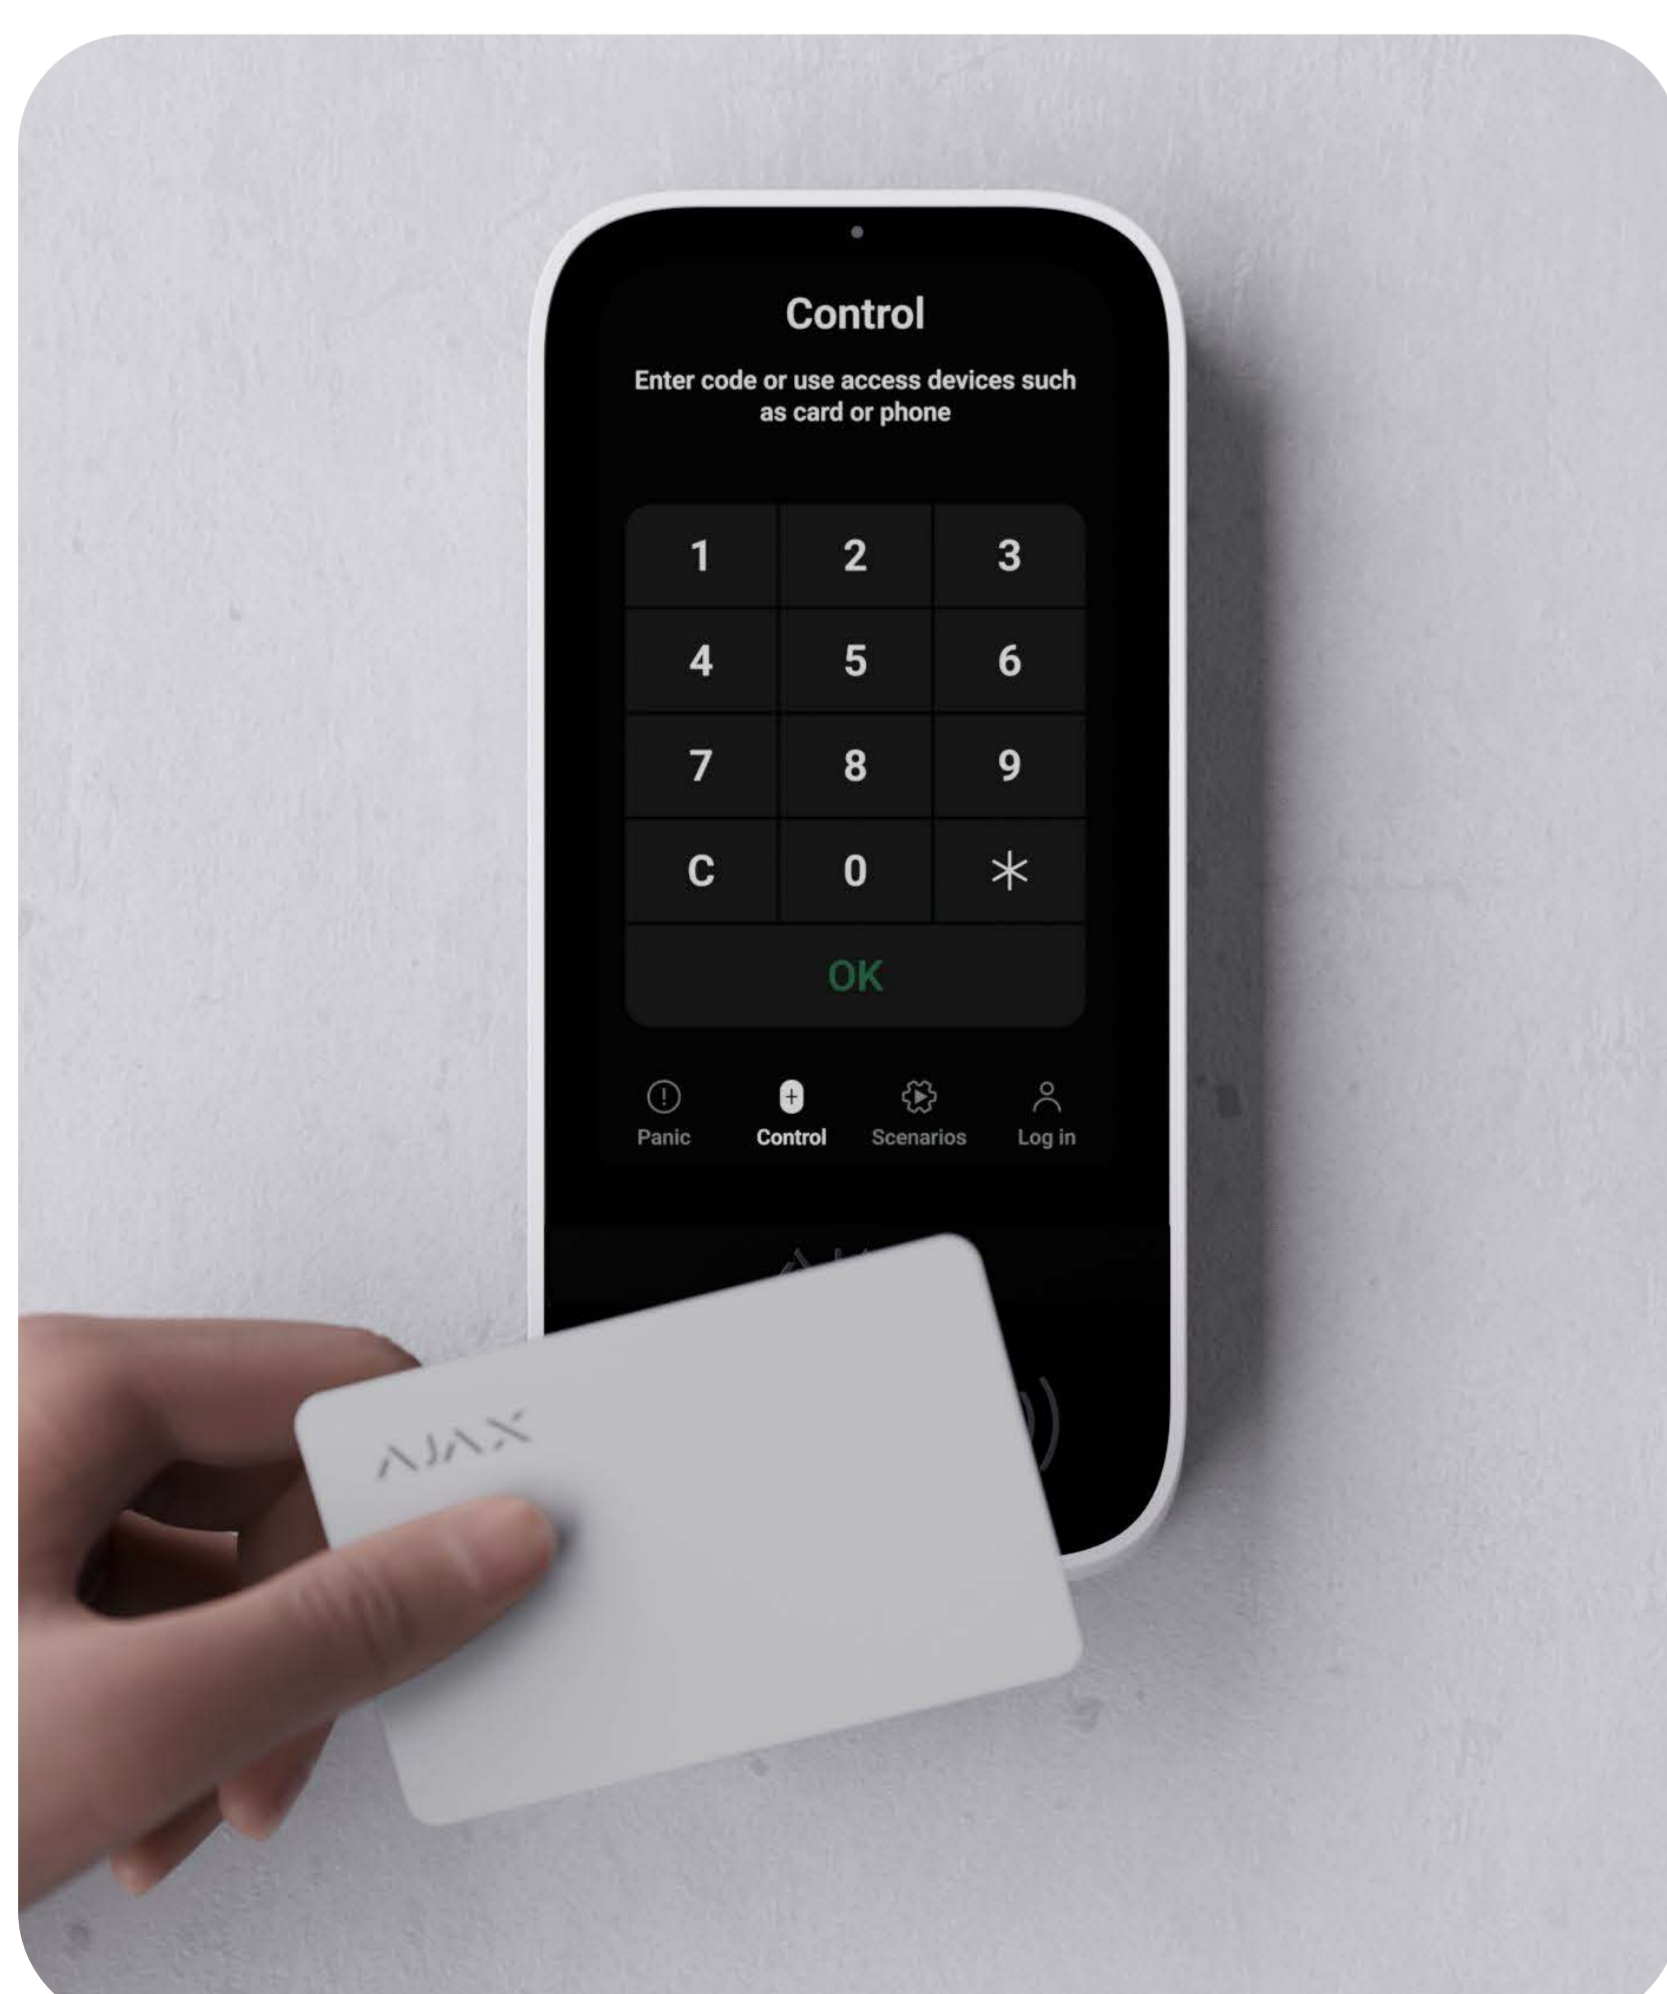

# Superior KeyPad TouchScreen Fibra

Tastiera cablata con touch screen che supporta l'autenticazione tramite Pass, Tag, smartphone e codici

Questo è un dispositivo della linea di prodotti Superior. Solo i partner accreditati di Ajax Systems possono vendere, installare e amministrare i prodotti Superior.

## Gestione intelligente della sicurezza e dell'automazione

La tastiera Superior KeyPad TouchScreen Fibra è stata progettata per un controllo intuitivo e comodo del sistema. L'interfaccia grafica, le notifiche sonore e l'indicazione LED della tastiera assicurano che i comandi degli utenti e le risposte del sistema avvengano senza errori. Gli utenti possono visualizzare gli ultimi allarmi ed eventi direttamente sulla tastiera per rimanere informati sulle recenti attività del sistema. Se viene rilevato un malfunzionamento durante il controllo di integrità, la tastiera ne indica chiaramente la causa. In questo modo, gli utenti sono sempre al corrente dello stato del sistema e delle azioni necessarie.

## Caratteristiche principali

- Gestione semplificata delle aree di sicurezza
- Scheda di controllo per i dispositivi di automazione con levette che indicano lo stato attuale del dispositivo<sup>1</sup>
- Indicazione sonora e LED per allarmi, apertura delle porte (Campanello all'apertura), ritardi all'ingresso/uscita e altri eventi
- Attivazione quando un utente si avvicina al dispositivo e durante i ritardi all'ingresso
- Regolazione automatica della luminosità della retroilluminazione
- Notifica sullo schermo che specifica la causa di un malfunzionamento durante l'inserimento del sistema
- Registra con gli ultimi eventi disponibili direttamente dallo schermo della tastiera

## Tre metodi di autenticazione rapidi e sicuri

Carta Pass o portachiavi Tag

Smartphone

Codici