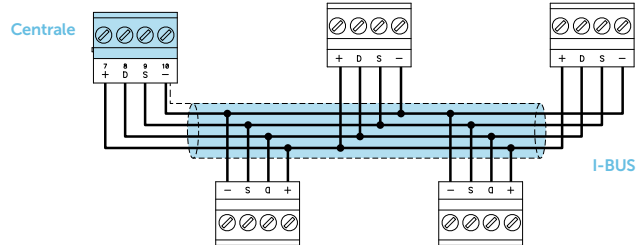

Flex5 utilizza la tecnologia FlexIO per rendere programmabili i suoi 5 terminali come ingressi o come uscite. Se programmati come ingressi i terminali da 1 a 4 possono gestire direttamente contatti tapparelle o rivelatori di vibrazione. Se programmati come uscite i terminali sono in grado di assorbire 150mA.

Flex5 incorpora un buzzer di segnalazione attivabile, opzionalmente, quando si attiva l'uscita corrispondente al terminale T1.

Nella versione Flex5/P, il dispositivo risulta protetto da dispositivi antiapertura ed antistrappo (disabilitabili per montaggi particolari).

Flex5/P - dimensioni

Flex5/P - retro

Flex5/U - dimensioni

Caratteristiche principali

	Flex5/P	Flex5/U
Tensione	da 9 a 16V \overline{m}	
Consumo	25mA	
Terminali FlexIO programmabili come ingressi o uscite	5	
Terminali con gestione sensori di vibrazione e tapparelle	4	
Assorbimento massimo per terminali di uscita	150mA	
Fusibile autoripristinabile su alimentazioni ausiliarie	300mA	
Alimentazioni ausiliarie	2	
Buzzer	Integrato	
Protezione	Antiapertura e antistrappo	No
Dimensione (HxLxP)	80x126x27 mm	59x108x20 mm
Peso	106 g	67 g
Grado di sicurezza	3	
Classe ambientale	II	

USCITE

SCHEMA DI COLLEGAMENTO I-BUS

BILANCIAMENTI

Bilanciamento N.C. / N.O.

Bilanciamento Singolo

Bilanciamento Doppio

Singolo bilanciamento (NC con EOL)

Bilanciamento Zona doppia