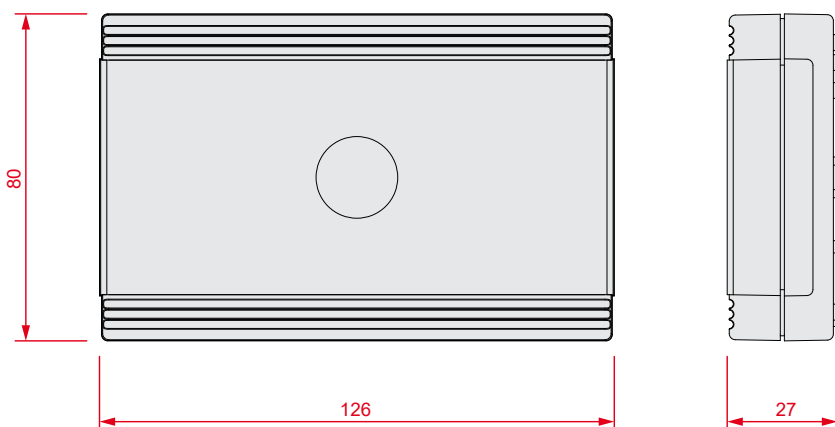

Flex5

ESPANSIONI INGRESSI ED USCITE

Flex5/P

Flex5/U

Il modulo Flex5 è utilizzabile per ampliare il numero di zone o di uscite del sistema antintrusione INIM.

Flex5 riceve l'alimentazione ed i comandi dal bus I-BUS. L'alimentazione del dispositivo è protetta così come protette sono le sue due uscite di alimentazione ausiliaria.

Flex5 utilizza la tecnologia FlexIO per rendere programmabili i suoi 5 terminali come ingressi o come uscite. Se programmati come ingressi i terminali da 1 a 4 possono gestire direttamente contatti tapparelle o rivelatori di vibrazione. Se programmati come uscite i terminali sono in grado di assorbire 150mA.

Flex5/P - dimensioni

Flex5/P - retro

Flex5/U - dimensioni

Caratteristiche principali

	Flex5/P	Flex5/U
Tensione	da 9 a 16V \overline{m}	
Consumo	25mA	
Terminali FlexIO programmabili come ingressi o uscite	5	
Terminali con gestione sensori di vibrazione e tapparelle	4	
Assorbimento massimo per terminali di uscita	150mA	
Fusibile autoripristinabile su alimentazioni ausiliarie	300mA	
Alimentazioni ausiliarie	2	
Buzzer	Integrato	
Protezione	Antiapertura e antistrappo	No
Dimensione (HxLxP)	80x126x27 mm	59x108x20 mm
Peso	106 g	67 g
Grado di sicurezza	3	
Classe ambientale	II	

Bilanciamento Zona doppia con EOL

CODICI D'ORDINE

Flex5/P: espansione 5 ingressi/uscite con protezione antisabotaggio.

Flex5/U: espansione 5 ingressi/uscite con morsetti a vista.