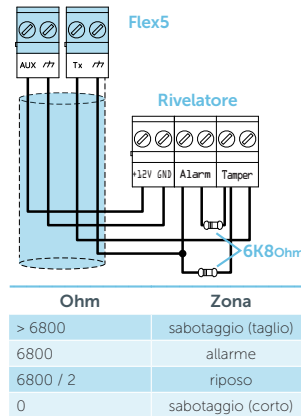

Flex5/P - dimensioni

Flex5/P - retro

Flex5/U - dimensioni

Caratteristiche principali

	Flex5/P	Flex5/U
Tensione	da 9 a 16V \overline{m}	
Consumo	25mA	
Terminali FlexIO programmabili come ingressi o uscite	5	
Terminali con gestione sensori di vibrazione e tapparelle	4	
Assorbimento massimo per terminali di uscita	150mA	
Fusibile autoripristinabile su alimentazioni ausiliarie	300mA	
Alimentazioni ausiliarie	2	
Buzzer	Integrato	
Protezione	Antiapertura e antistrappo	No
Dimensione (HxLxP)	80x126x27 mm	59x108x20 mm
Peso	106 g	67 g
Grado di sicurezza	3	
Classe ambientale	II	

USCITE

SCHEMA DI COLLEGAMENTO I-BUS

BILANCIAMENTI

Bilanciamento N.C. / N.O.

Bilanciamento Singolo

Bilanciamento Doppio

Singolo bilanciamento (NC con EOL)

Bilanciamento Zona doppia

Bilanciamento Zona doppia con EOL

CODICI D'ORDINE

Flex5/P: espansione 5 ingressi/uscite con protezione antisabotaggio.

Flex5/U: espansione 5 ingressi/uscite con morsetti a vista.