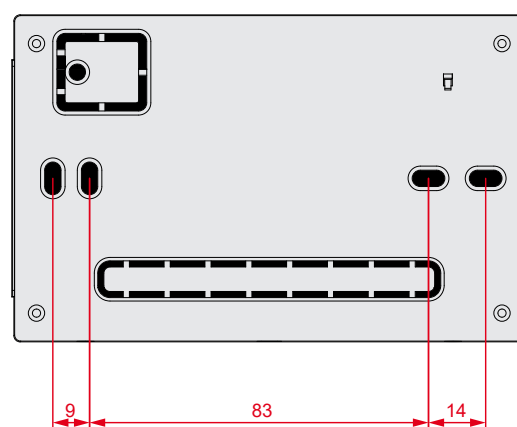

Flex5

ESPANSIONI INGRESSI ED USCITE

Flex5/P

Flex5/U

Il modulo Flex5 è utilizzabile per ampliare il numero di zone o di uscite del sistema antintrusione INIM.

Flex5 riceve l'alimentazione ed i comandi dal bus I-BUS. L'alimentazione del dispositivo è protetta così come protette sono le sue due uscite di alimentazione ausiliaria.

Flex5 utilizza la tecnologia FlexIO per rendere programmabili i suoi 5 terminali come ingressi o come uscite. Se programmati come ingressi i terminali da 1 a 4 possono gestire direttamente contatti tapparelle o rivelatori di vibrazione. Se programmati come uscite i terminali sono in grado di assorbire 150mA.

Flex5/P - dimensioni

Flex5/P - retro

Flex5/U - dimensioni

Caratteristiche principali

	Flex5/P	Flex5/U
Tensione	da 9 a 16V \overline{m}	
Consumo	25mA	
Terminali FlexIO programmabili come ingressi o uscite	5	
Terminali con gestione sensori di vibrazione e tapparelle	4	
Assorbimento massimo per terminali di uscita	150mA	
Fusibile autoripristinabile su alimentazioni ausiliarie	300mA	
Alimentazioni ausiliarie	2	
Buzzer	Integrato	
Protezione	Antiapertura e antistrappo	No
Dimensione (HxLxP)	80x126x27 mm	59x108x20 mm
Peso	106 g	67 g
Grado di sicurezza	3	
Classe ambientale	II	

Bilanciamento Zona doppia con EOL

CODICI D'ORDINE

Flex5/P: espansione 5 ingressi/uscite con protezione antisabotaggio.

Flex5/U: espansione 5 ingressi/uscite con morsetti a vista.