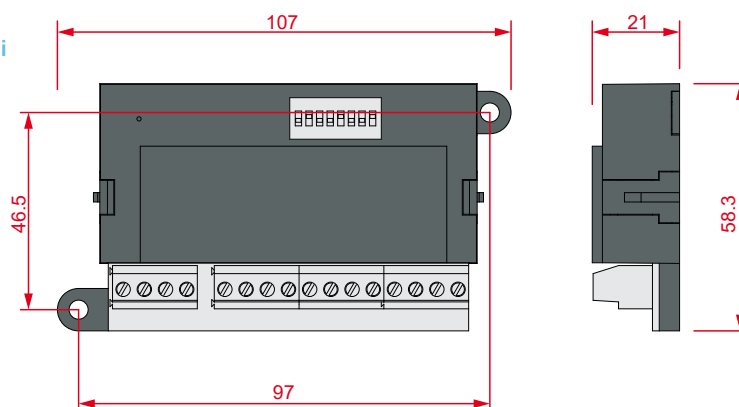

Flex5

ESPANSIONI INGRESSI ED USCITE

Flex5/P

Flex5/U

Il modulo Flex5 è utilizzabile per ampliare il numero di zone o di uscite del sistema antintrusione INIM.

Flex5 riceve l'alimentazione ed i comandi dal bus I-BUS. L'alimentazione del dispositivo è protetta così come protette sono le sue due uscite di alimentazione ausiliaria.

Flex5 incorpora un buzzer di segnalazione attivabile, opzionalmente, quando si attiva l'uscita corrispondente al terminale T1.

Nella versione Flex5/P, il dispositivo risulta protetto da dispositivi antiapertura ed antistrappo (disabilitabili per montaggi particolari).

Flex5/P - dimensioni

Flex5/P - retro

Flex5/U - dimensioni

Caratteristiche principali

	Flex5/P	Flex5/U
Tensione	da 9 a 16V \overline{m}	
Consumo	25mA	
Terminali FlexIO programmabili come ingressi o uscite	5	
Terminali con gestione sensori di vibrazione e tapparelle	4	
Assorbimento massimo per terminali di uscita	150mA	
Fusibile autoripristinabile su alimentazioni ausiliarie	300mA	
Alimentazioni ausiliarie	2	
Buzzer	Integrato	
Protezione	Antiapertura e antistrappo	No
Dimensione (HxLxP)	80x126x27 mm	59x108x20 mm
Peso	106 g	67 g
Grado di sicurezza	3	
Classe ambientale	II	

Bilanciamento Zona doppia con EOL

CODICI D'ORDINE

Flex5/P: espansione 5 ingressi/uscite con protezione antisabotaggio.

Flex5/U: espansione 5 ingressi/uscite con morsetti a vista.