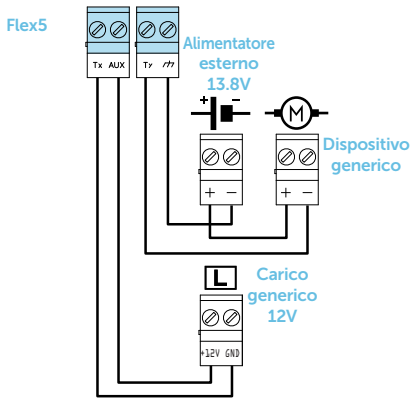

Flex5 utilizza la tecnologia FlexIO per rendere programmabili i suoi 5 terminali come ingressi o come uscite. Se programmati come ingressi i terminali da 1 a 4 possono gestire direttamente contatti tapparelle o rivelatori di vibrazione. Se programmati come uscite i terminali sono in grado di assorbire 150mA.

Flex5 incorpora un buzzer di segnalazione attivabile, opzionalmente, quando si attiva l'uscita corrispondente al terminale T1.

Nella versione Flex5/P, il dispositivo risulta protetto da dispositivi antiapertura ed antistrappo (disabilitabili per montaggi particolari).

Flex5/P - dimensioni

Flex5/P - retro

Flex5/U - dimensioni

Caratteristiche principali

	Flex5/P	Flex5/U
Tensione	da 9 a 16V \overline{m}	
Consumo	25mA	
Terminali FlexIO programmabili come ingressi o uscite	5	
Terminali con gestione sensori di vibrazione e tapparelle	4	
Assorbimento massimo per terminali di uscita	150mA	
Fusibile autoripristinabile su alimentazioni ausiliarie	300mA	
Alimentazioni ausiliarie	2	
Buzzer	Integrato	
Protezione	Antiapertura e antistrappo	No
Dimensione (HxLxP)	80x126x27 mm	59x108x20 mm
Peso	106 g	67 g
Grado di sicurezza	3	
Classe ambientale	II	

USCITE

SCHEMA DI COLLEGAMENTO I-BUS

BILANCIAMENTI

Bilanciamento N.C. / N.O.

Bilanciamento Singolo

Bilanciamento Doppio

Singolo bilanciamento (NC con EOL)

Bilanciamento Zona doppia