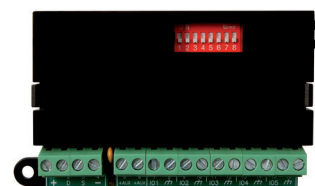

Flex5

ESPANSIONI INGRESSI ED USCITE

Flex5/P

Flex5/U

Il modulo Flex5 è utilizzabile per ampliare il numero di zone o di uscite del sistema antintrusione INIM.

Flex5 riceve l'alimentazione ed i comandi dal bus I-BUS. L'alimentazione del dispositivo è protetta così come protette sono le sue due uscite di alimentazione ausiliaria.

Flex5 utilizza la tecnologia FlexIO per rendere programmabili i suoi 5 terminali come ingressi o come uscite. Se programmati come ingressi i terminali da 1 a 4 possono gestire direttamente contatti tapparelle o rivelatori di vibrazione. Se programmati come uscite i terminali sono in grado di assorbire 150mA.

Flex5 incorpora un buzzer di segnalazione attivabile, opzionalmente, quando si attiva l'uscita corrispondente al terminale T1.

Nella versione Flex5/P, il dispositivo risulta protetto da dispositivi antiapertura ed antistrappo (disabilitabili per montaggi particolari).

Flex5/P - dimensioni

Flex5/P - retro

Flex5/U - dimensioni

Caratteristiche principali

	Flex5/P	Flex5/U
Tensione	da 9 a 16V \overline{m}	
Consumo	25mA	
Terminali FlexIO programmabili come ingressi o uscite	5	
Terminali con gestione sensori di vibrazione e tapparelle	4	
Assorbimento massimo per terminali di uscita	150mA	
Fusibile autoripristinabile su alimentazioni ausiliarie	300mA	
Alimentazioni ausiliarie	2	
Buzzer	Integrato	
Protezione	Antiapertura e antistrappo	No
Dimensione (HxLxP)	80x126x27 mm	59x108x20 mm
Peso	106 g	67 g
Grado di sicurezza	3	
Classe ambientale	II	