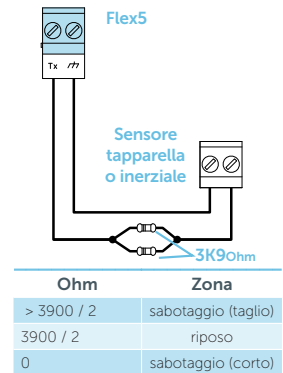

Flex5 incorpora un buzzer di segnalazione attivabile, opzionalmente, quando si attiva l'uscita corrispondente al terminale T1.

Nella versione Flex5/P, il dispositivo risulta protetto da dispositivi antiapertura ed antistrappo (disabilitabili per montaggi particolari).

Flex5/P - dimensioni

Flex5/P - retro

Flex5/U - dimensioni

Caratteristiche principali

	Flex5/P	Flex5/U
Tensione	da 9 a 16V \overline{m}	
Consumo	25mA	
Terminali FlexIO programmabili come ingressi o uscite	5	
Terminali con gestione sensori di vibrazione e tapparelle	4	
Assorbimento massimo per terminali di uscita	150mA	
Fusibile autoripristinabile su alimentazioni ausiliarie	300mA	
Alimentazioni ausiliarie	2	
Buzzer	Integrato	
Protezione	Antiapertura e antistrappo	No
Dimensione (HxLxP)	80x126x27 mm	59x108x20 mm
Peso	106 g	67 g
Grado di sicurezza	3	
Classe ambientale	II	

USCITE

SCHEMA DI COLLEGAMENTO I-BUS

BILANCIAMENTI

Bilanciamento N.C. / N.O.

Bilanciamento Singolo

Bilanciamento Doppio

Singolo bilanciamento (NC con EOL)

Bilanciamento Zona doppia

Bilanciamento Zona doppia con EOL

CODICI D'ORDINE

Flex5/P: espansione 5 ingressi/uscite con protezione antisabotaggio.

Flex5/U: espansione 5 ingressi/uscite con morsetti a vista.