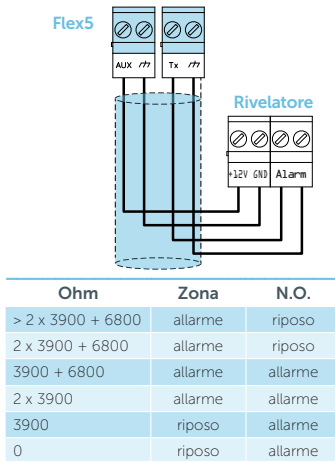

Flex5

ESPANSIONI INGRESSI ED USCITE

Flex5/P

Flex5/U

Il modulo Flex5 è utilizzabile per ampliare il numero di zone o di uscite del sistema antintrusione INIM.

Flex5 riceve l'alimentazione ed i comandi dal bus I-BUS. L'alimentazione del dispositivo è protetta così come protette sono le sue due uscite di alimentazione ausiliaria.

Flex5/P - dimensioni

Flex5/P - retro

Flex5/U - dimensioni

Caratteristiche principali

	Flex5/P	Flex5/U
Tensione	da 9 a 16V \overline{m}	
Consumo	25mA	
Terminali FlexIO programmabili come ingressi o uscite	5	
Terminali con gestione sensori di vibrazione e tapparelle	4	
Assorbimento massimo per terminali di uscita	150mA	
Fusibile autoripristinabile su alimentazioni ausiliarie	300mA	
Alimentazioni ausiliarie	2	
Buzzer	Integrato	
Protezione	Antiapertura e antistrappo	No
Dimensione (HxLxP)	80x126x27 mm	59x108x20 mm
Peso	106 g	67 g
Grado di sicurezza	3	
Classe ambientale	II	

USCITE

SCHEMA DI COLLEGAMENTO I-BUS

BILANCIAMENTI

Bilanciamento N.C. / N.O.

Bilanciamento Singolo

Bilanciamento Doppio

Singolo bilanciamento (NC con EOL)

Bilanciamento Zona doppia

Bilanciamento Zona doppia con EOL

CODICI D'ORDINE

Flex5/P: espansione 5 ingressi/uscite con protezione antisabotaggio.

Flex5/U: espansione 5 ingressi/uscite con morsetti a vista.