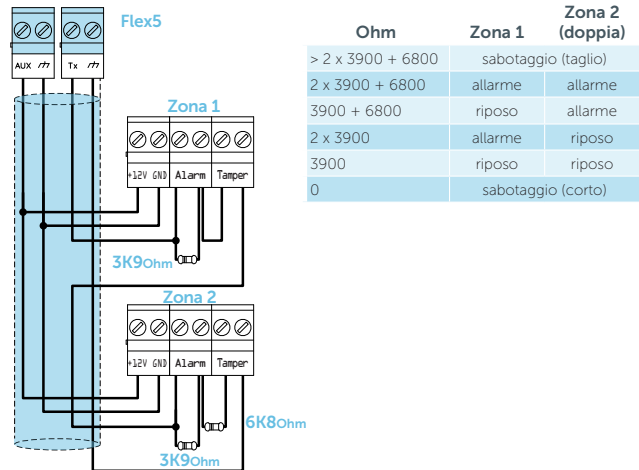

Flex5/P - dimensioni

Flex5/P - retro

Flex5/U - dimensioni

Caratteristiche principali

	Flex5/P	Flex5/U
Tensione	da 9 a 16V \overline{m}	
Consumo	25mA	
Terminali FlexIO programmabili come ingressi o uscite	5	
Terminali con gestione sensori di vibrazione e tapparelle	4	
Assorbimento massimo per terminali di uscita	150mA	
Fusibile autoripristinabile su alimentazioni ausiliarie	300mA	
Alimentazioni ausiliarie	2	
Buzzer	Integrato	
Protezione	Antiapertura e antistrappo	No
Dimensione (HxLxP)	80x126x27 mm	59x108x20 mm
Peso	106 g	67 g
Grado di sicurezza	3	
Classe ambientale	II	

USCITE

SCHEMA DI COLLEGAMENTO I-BUS

BILANCIAMENTI

Bilanciamento N.C. / N.O.

Bilanciamento Singolo

Bilanciamento Doppio

Singolo bilanciamento (NC con EOL)

Bilanciamento Zona doppia

Bilanciamento Zona doppia con EOL

CODICI D'ORDINE

Flex5/P: espansione 5 ingressi/uscite con protezione antisabotaggio.

Flex5/U: espansione 5 ingressi/uscite con morsetti a vista.