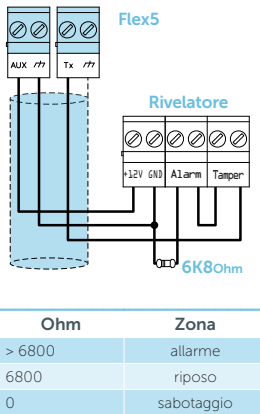

Flex5/P - dimensioni

Flex5/P - retro

Flex5/U - dimensioni

Caratteristiche principali

	Flex5/P	Flex5/U
Tensione	da 9 a 16V \overline{m}	
Consumo	25mA	
Terminali FlexIO programmabili come ingressi o uscite	5	
Terminali con gestione sensori di vibrazione e tapparelle	4	
Assorbimento massimo per terminali di uscita	150mA	
Fusibile autoripristinabile su alimentazioni ausiliarie	300mA	
Alimentazioni ausiliarie	2	
Buzzer	Integrato	
Protezione	Antiapertura e antistrappo	No
Dimensione (HxLxP)	80x126x27 mm	59x108x20 mm
Peso	106 g	67 g
Grado di sicurezza	3	
Classe ambientale	II	

USCITE

SCHEMA DI COLLEGAMENTO I-BUS

BILANCIAMENTI

Bilanciamento N.C. / N.O.

Bilanciamento Singolo

Bilanciamento Doppio

Singolo bilanciamento (NC con EOL)

Bilanciamento Zona doppia

Bilanciamento Zona doppia con EOL

CODICI D'ORDINE

Flex5/P: espansione 5 ingressi/uscite con protezione antisabotaggio.

Flex5/U: espansione 5 ingressi/uscite con morsetti a vista.