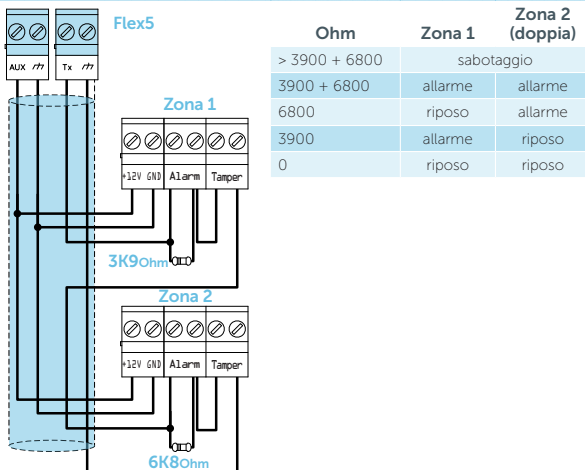

Flex5/P - dimensioni

Flex5/P - retro

Flex5/U - dimensioni

Caratteristiche principali

	Flex5/P	Flex5/U
Tensione	da 9 a 16V \overline{m}	
Consumo	25mA	
Terminali FlexIO programmabili come ingressi o uscite	5	
Terminali con gestione sensori di vibrazione e tapparelle	4	
Assorbimento massimo per terminali di uscita	150mA	
Fusibile autoripristinabile su alimentazioni ausiliarie	300mA	
Alimentazioni ausiliarie	2	
Buzzer	Integrato	
Protezione	Antiapertura e antistrappo	No
Dimensione (HxLxP)	80x126x27 mm	59x108x20 mm
Peso	106 g	67 g
Grado di sicurezza	3	
Classe ambientale	II	

USCITE

SCHEMA DI COLLEGAMENTO I-BUS

BILANCIAMENTI

Bilanciamento N.C. / N.O.

Bilanciamento Singolo

Bilanciamento Doppio

Singolo bilanciamento (NC con EOL)

Bilanciamento Zona doppia

Bilanciamento Zona doppia con EOL

CODICI D'ORDINE

Flex5/P: espansione 5 ingressi/uscite con protezione antisabotaggio.

Flex5/U: espansione 5 ingressi/uscite con morsetti a vista.