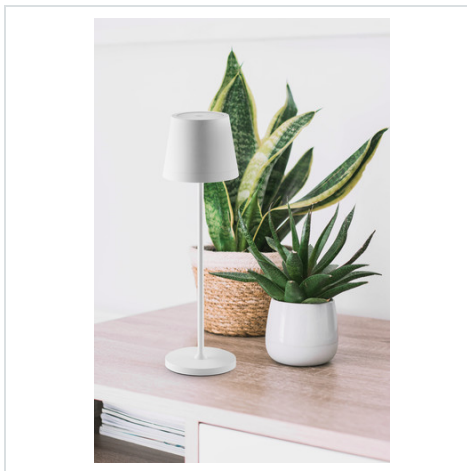

Prodotti Correlati

CODICE

DESCRIZIONE

KD503/1B

Caricatore USB 10,5W - 1 porta 5V 2,1A - Bianco

Foto Prodotto