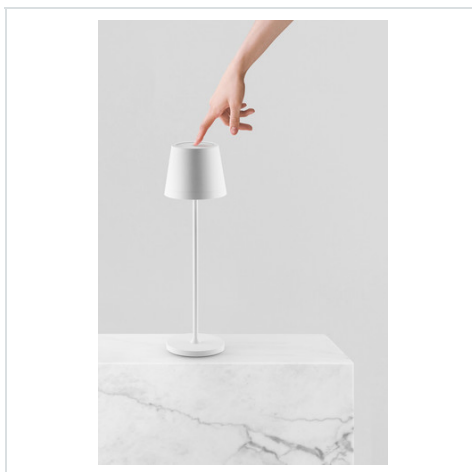

Prodotti / Illuminazione / Lampade da Tavolo

Lampada a batteria portatile - Serie Plana - Bianca

JO386B

Lampada da tavolo a LED a batteria. Interruttore Touch illuminato nella parte superiore. Emissione di luce calda verso il basso. La lampada integra una batteria agli ioni di litio per una durata della carica maggiore. Disponibile in versione bianca, nera, corten e verde. Intensità luminosa regolabile (0-100%) tramite pulsante touch. Incluso cavo USB da tipo C a tipo A per collegamento al caricabatteria.

Altezza: 385mm
Diametro: Ø110mm
Grado di protezione: IP54
Materiale corpo: Plastica
Colore corpo: Bianco
Diffusore: Vetro trasparente

Caratteristiche Termiche

Temp. di funzionamento: 0 / 30 °C

Caratteristiche Batteria

Prodotti Correlati

CODICE

DESCRIZIONE

KD503/1B

Caricatore USB 10,5W - 1 porta 5V 2,1A - Bianco

Foto Prodotto

Scheda Prodotto

Disegni Tecnici