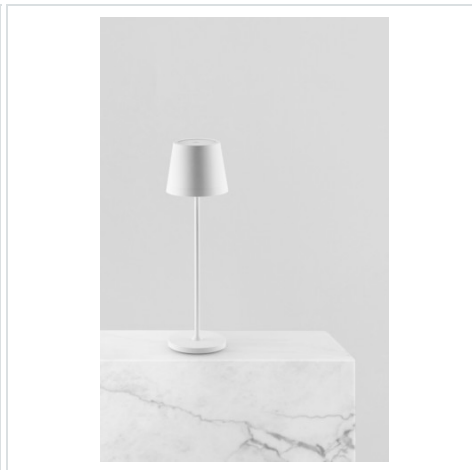

Prodotti / Illuminazione / Lampade da Tavolo

Lampada a batteria portatile - Serie Plana - Bianca

JO386B

Lampada da tavolo a LED a batteria. Interruttore Touch illuminato nella parte superiore. Emissione di luce calda verso il basso. La lampada integra una batteria agli ioni di litio per una durata della carica maggiore. Disponibile in versione bianca, nera, corten e verde. Intensità luminosa regolabile (0-100%) tramite pulsante touch. Incluso cavo USB da tipo C a tipo A per collegamento al caricabatteria.

Altezza: 385mm
Diametro: Ø110mm
Grado di protezione: IP54
Materiale corpo: Plastica
Colore corpo: Bianco
Diffusore: Vetro trasparente

Caratteristiche Termiche

Temp. di funzionamento: 0 / 30 °C

Caratteristiche Batteria

Prodotti Correlati

CODICE

DESCRIZIONE

KD503/1B

Caricatore USB 10,5W - 1 porta 5V 2,1A - Bianco

Foto Prodotto

Scheda Prodotto

Disegni Tecnici