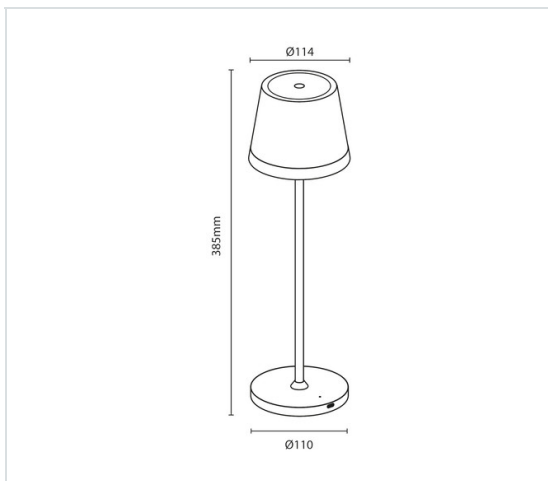

Prodotti / Illuminazione / Lampade da Tavolo

Lampada a batteria portatile - Serie Plana - Bianca

JO386B

Lampada da tavolo a LED a batteria. Interruttore Touch illuminato nella parte superiore. Emissione di luce calda verso il basso. La lampada integra una batteria agli ioni di litio per una durata della carica maggiore. Disponibile in versione bianca, nera, corten e verde. Intensità luminosa regolabile (0-100%) tramite pulsante touch. Incluso cavo USB da tipo C a tipo A per collegamento al caricabatteria.

Caratteristiche Elettriche

Potenza: 2.2W
Alimentatore: Esterno (non incluso)

Caratteristiche Sorgente Luminosa

Tensione Led: 3Vdc
Corrente Led: 380mA
Tipo Alimentazione: Corrente Costante

Caratteristiche Meccaniche

Altezza: 385mm
Diametro: Ø110mm
Grado di protezione: IP54
Materiale corpo: Plastica
Colore corpo: Bianco
Diffusore: Vetro trasparente

Caratteristiche Termiche

Temp. di funzionamento: 0 / 30 °C

Caratteristiche Batteria